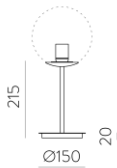

Parma

S3946082NLSP

IMÁGENES / IMAGES / IMAGES

TIPO	TYPE	TYPE
Sobremesa	Table lamp	Lampe de table
ACABADO	FINISH	FINITION
Negro Mate Liso	Matte Black	Noir Mat
MATERIAL	MATERIAL	MATIÈRE
Aluminio/Vidrio/Acero	Aluminium/Glass/Steel	Aluminium/Verre/Acier
DETALLES	DETAILS	DÉTAILS

MEDIDAS / MEASURES

	Length (mm)	Width (mm)	Height (mm)		Gross (Kg)	Net (Kg)
Box 1	0	0	0	Weight 1	0,00	0,00
Box 2	0	0	0	Weight 2	0,00	0,00